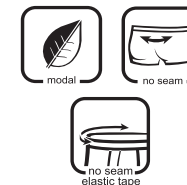

TMX5000 PRIME

РАЗМЕРЫ: S(92), M(96), L(100), XL(104), XXL(108), XXXL(112)

ЦВЕТ: black, grey

СОСТАВ: 47% хлопок, 47% модал, 6% эластан

Базовые однотонные трусы шорты из полотна с высоким содержанием модала. Пояс бесшовный в цвет изделия.

TMS3101 FRESH

РАЗМЕРЫ: S(92), M(96), L(100), XL(104), XXL(108), XXXL(112)

ЦВЕТ: black, l.grey, navy

СОСТАВ: 95% вискоза, 5% эластан

Базовые однотонные трусы слипы из вискозного полотна с контрастной жаккардовой резинкой.